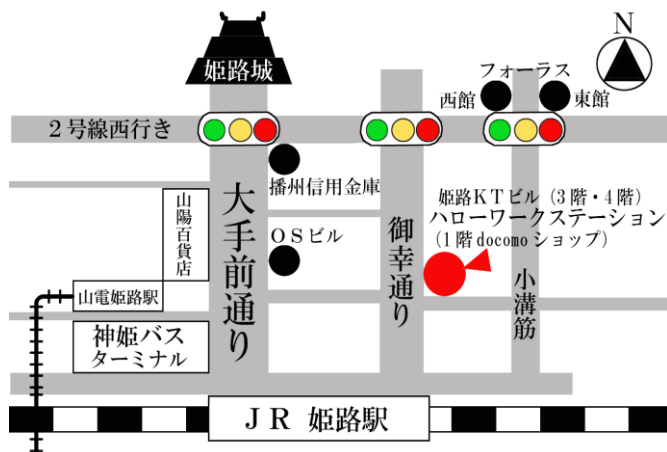

マザーズコーナーの御案内

ハローワークステーション姫路では、就職を希望している子育て中の方の個々の希望やニーズに応じたきめ細やかな職業相談を行うため「マザーズコーナー」を開設しています

キッズスペースを設置

子ども連れの方が気軽に求人検索・職業相談ができるようにキッズスペースを設置しています。おもちゃや絵本もご用意しています。おむつ交換台も設置しています。

セミナーなど各種情報提供

スキルアップを図るためのパソコン講習会や就職活動に役立つ各種セミナー情報、子育て支援に役立つ情報を提供します。

職業相談窓口

早期の就職を希望される方には、担当者制・予約制による応募書類の書き方、面接の受け方のアドバイス等、きめ細やかな就職支援を実施しています。相談ブースにはお子様と一緒に相談できるようにベビーチェアをご用意しています。

求人情報スペース

お子様連れでも求人検索しやすいようキッズスペース内にタッチパネル形式の「求人検索システム」を設置しています。

ハローワークステーション姫路

マザーズコーナー

姫路市駅前町265番地